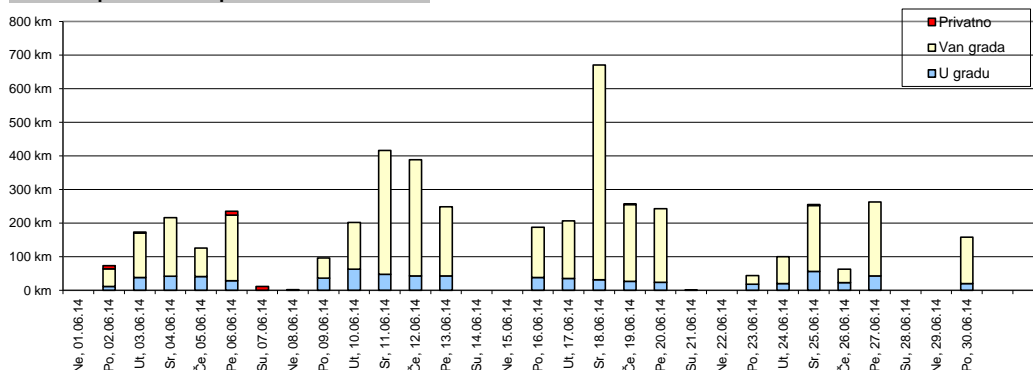

### Osnovni podaci

<b>Stanje tahometra:</b> [km]	<b>Svrha korišćenja:</b> [km]	<b>[%]</b>	<b>Vremensko iskorišćenje:</b> [h:min]
Početak meseca: 56293,1	Službno: 4597,6	99,1 %	Čisto vreme vožnje: 106:21
Kraj meseca: 60931,7	Privatno: 41,0	0,9 %	
Ukupno pređeno: 4638,6	U inostranstvu: 0,0	0,0 %	

### Grafikon pređenih km po danima

Potrošnja vozila	
standard: [l/100 km]	
u gradu:	6,0
van grada:	4,3
kombinovana:	5,0

Potrošnja	
standard: [l/100km]	
realna:	4,6
razlika:	-1,1

Beleška kontrolnih organa: