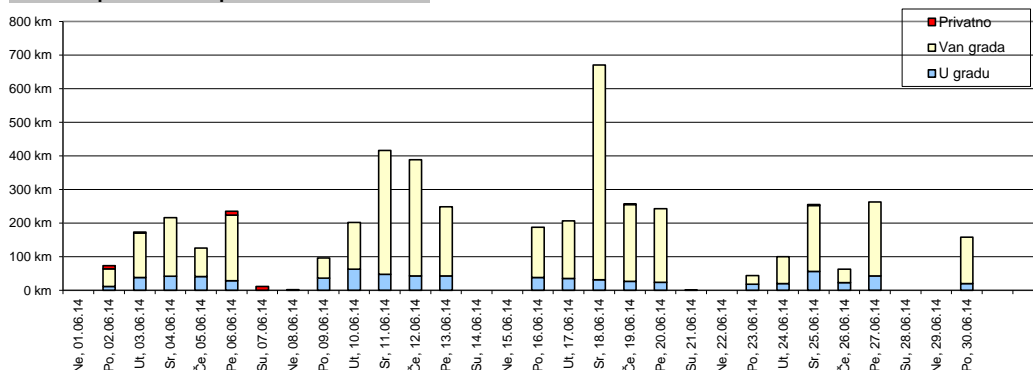

Grafikon pređenih km po danima

Potrošnja vozila	
standard: [l/100 km]	
u gradu:	6,0
van grada:	4,3
kombinovana:	5,0

Potrošnja	
standard: [l/100km]	
realna:	5,6
razlika:	-1,1

Beleška kontrolnih organa:

Potpis vozača